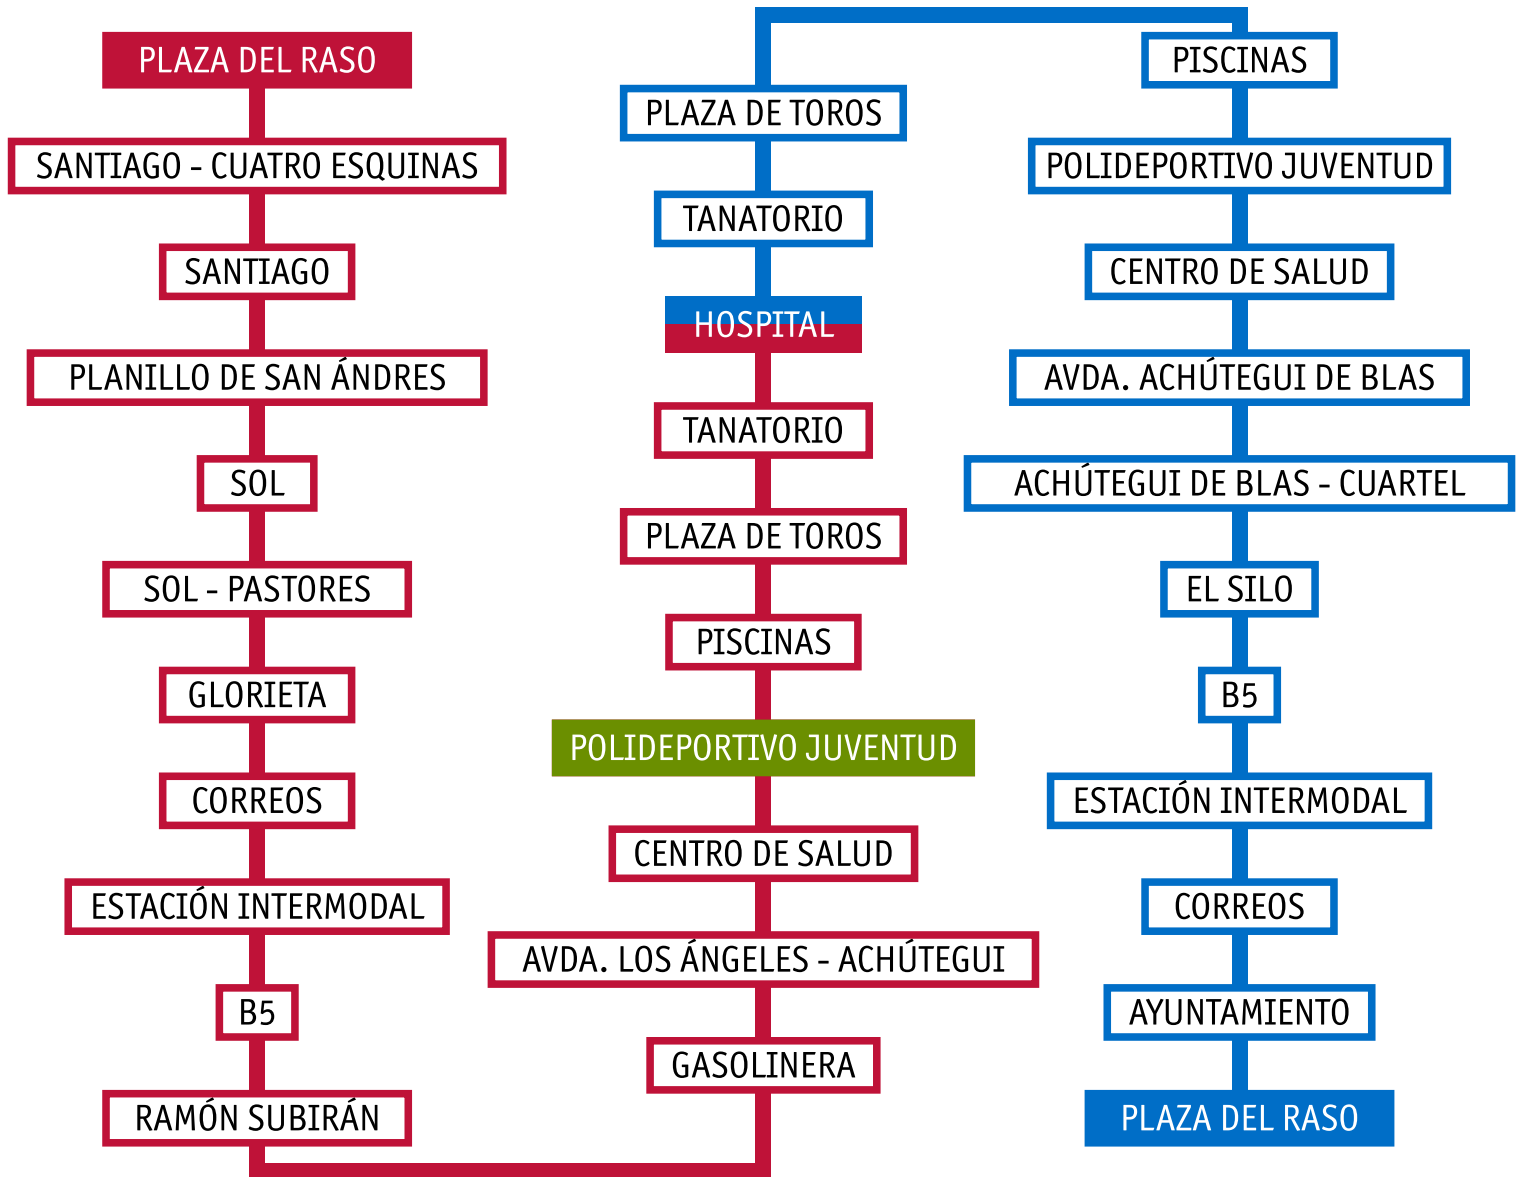

# 15

# POLIDEPORTIVO JUVENTUD

## HORARIO

				10:25	10:55	11:25	11:55	
	13:25	13:55	16:40	17:10			18:40	19:10

Excmo. Ayuntamiento  
de Calahorra

**Jiménez**  
MOVILIDAD