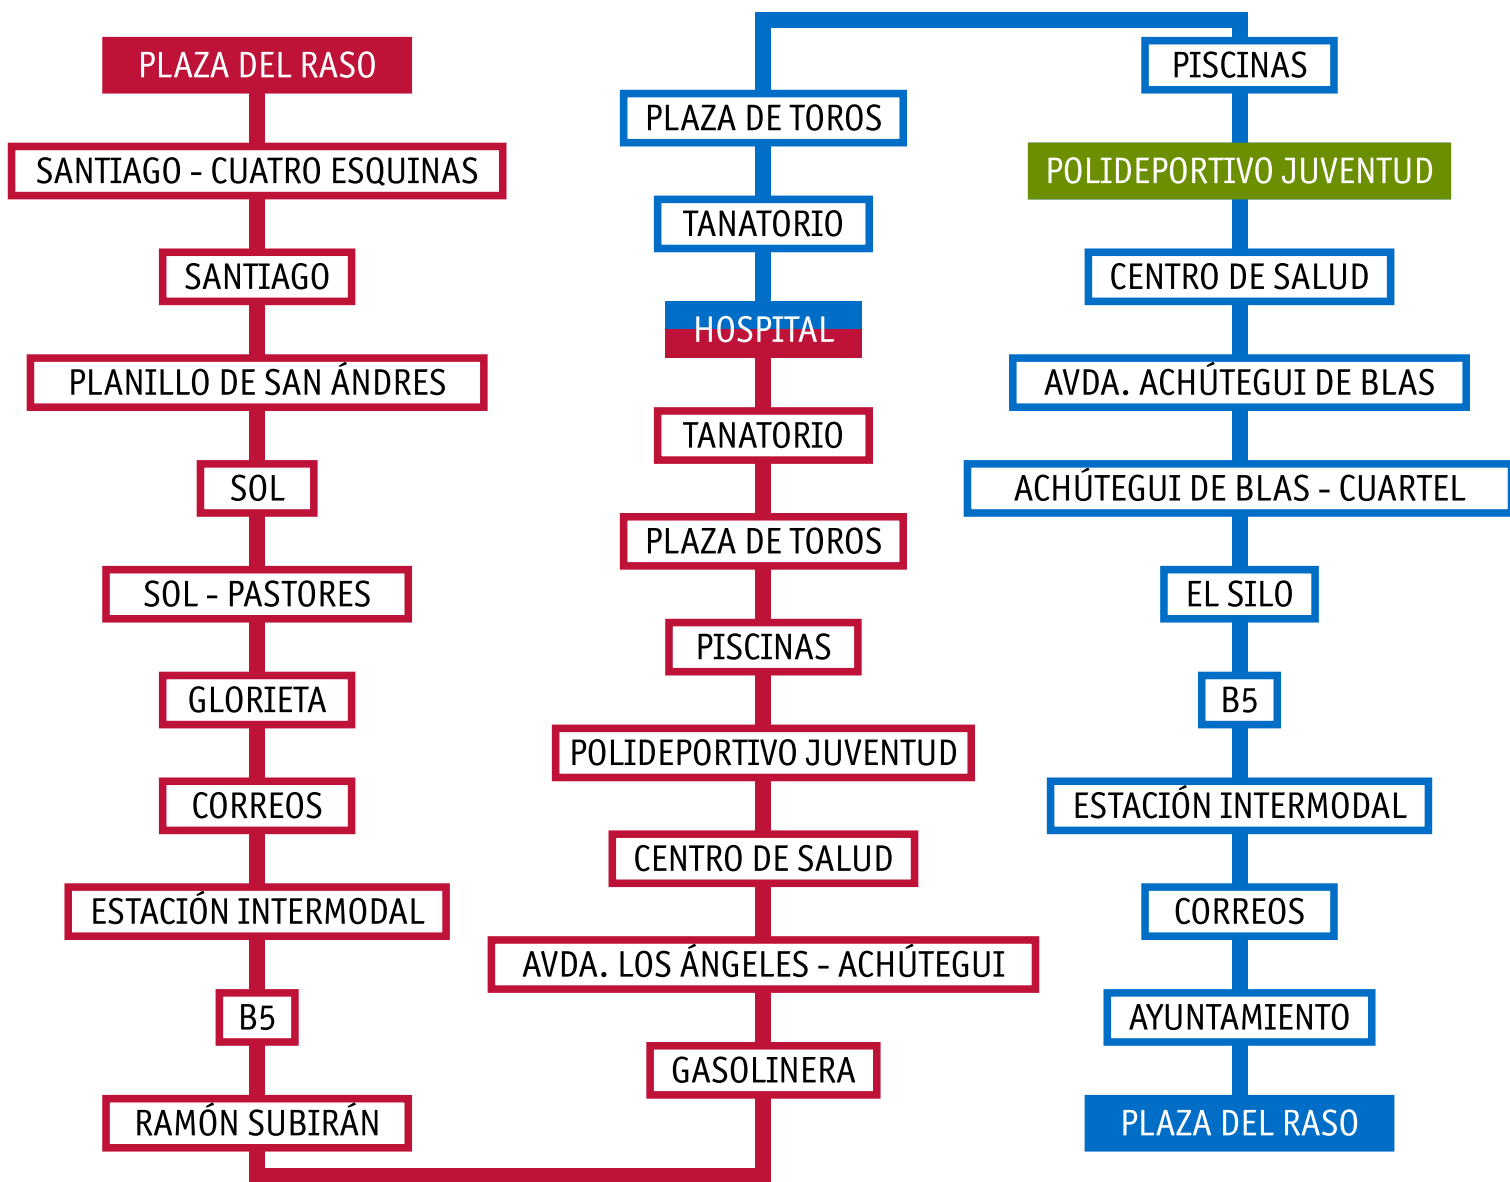

15

POLIDEPORTIVO JUVENTUD

HORARIO

							18:53	19:23